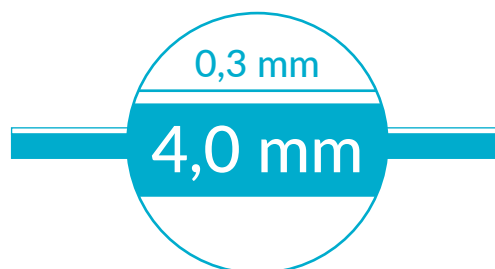

**BiClick**  
FLOOR

1220 mm x 180 mm

KRÁSNÁ JAKO DŘEVO,  
PRAKTICKÁ JAKO DLAŽBA

Afirmax BiClick je heterogenní SPC vinylová podlaha s minerálním jádrem a patentovaným systémem zámků 2G.

Typ podlahy	Click / Plovoucí podlaha	
Rozměry	1220 x 180 mm	
Tloušťka	4,00 mm	
Tloušťka nášlapné vrstvy	0,30 mm	
Balení	2,196 m <sup>2</sup>	
Počet lamel v balení	10 ks	
Plošná hmotnost	8 000 g/m <sup>2</sup>	
Záruka (obytná)	12 let	
Způsob montáže	Click: 2G Välinge	
CE	EN 14041:2006	
DoP	RF4003/2	
Oblast použití pro obytné budovy	EN 685 / EN ISO 10874	23 (hala, kuchyně, obývací pokoj, jídelna)
Oblast použití pro komerční budovy	EN 16511:2014/A	32 (hotelové pokoje, malé kanceláře)
Reakce na oheň	EN 13501	B <sub>f1</sub> -s1
Rozměrová stabilita	EN ISO 23999	0,05 % (norma ≤ 0,25 %)
Odolnost proti oděru	EN ISO 660-2	Třída T
Trvalá deformace	EN ISO 24343-1	0,05 mm (norma ≤ 0,10 mm)
Vliv kolečkové židle (test křesla)	EN ISO 4918	Typ W 25000 cyklů
Odolnost proti nárazu (test kuličkou)	EN 432-2	1700 mm
Pevnost zámků	ISO 24334	dlouhá strana 3,5 kN/m krátká strana 4,2 kN/m
Protiskluznost	EN 13893 / DIN 51130	DS / R9
Elektrostatické vlastnosti	EN 1815	< 2 kV
Chemická odolnost	EN ISO 26987	INDEX 0 (velmi dobrá)
Stálobarevnost	EN ISO 105-B02	≥ 6
Tepelný odpor	EN 12664	0,033 m <sup>2</sup> K/W (+/- 10 %)
Podlahové vytápění	EN 12524	ano (max. 27 °C)
Emise formaldehydu	EN 717-1	vyhovuje/E1
Akustický komfort do spodní místnosti (kročejevý útlum)	14–20 dB dle typu podložky	
Akustický komfort v místnosti	až 28 % dle typu podložky	