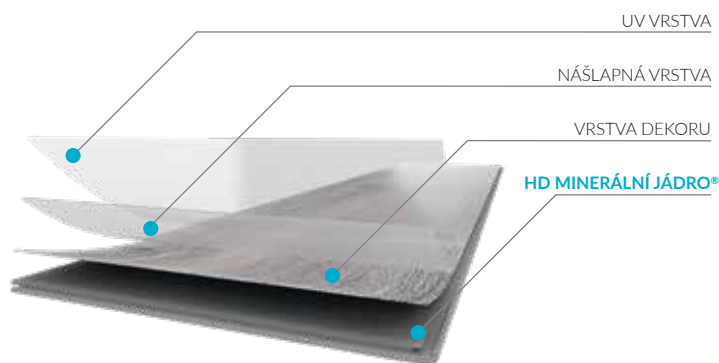

**BiClick**  
FLOOR

1220 mm x 180 mm

KRÁSNÁ JAKO DŘEVO,  
PRAKTICKÁ JAKO DLAŽBA

Afirmax BiClick je heterogenní SPC vinylová podlaha s minerálním jádrem a patentovaným systémem zámků 2G.

Typ podlahy	Click / Plovoucí podlaha	
Rozměry	1220 x 180 mm	
Tloušťka	4,00 mm	
Tloušťka nášlapné vrstvy	0,30 mm	
Balení	2,196 m <sup>2</sup>	
Počet lamel v balení	10 ks	
Plošná hmotnost	8 000 g/m <sup>2</sup>	
Záruka (obytná)	12 let	
Způsob montáže	Click: 2G Välinge	
CE	EN 14041:2006	
DoP	RF4003/2	
Oblast použití pro obytné budovy	EN 685 / EN ISO 10874	23 (hala, kuchyně, obývací pokoj, jídelna)
Oblast použití pro komerční budovy	EN 16511:2014/A	32 (hotelové pokoje, malé kanceláře)
Reakce na oheň	EN 13501	B <sub>f1</sub> -s1
Rozměrová stabilita	EN ISO 23999	0,05 % (norma ≤ 0,25 %)
Odolnost proti oděru	EN ISO 660-2	Třída T
Trvalá deformace	EN ISO 24343-1	0,05 mm (norma ≤ 0,10 mm)
Vliv kolečkové židle (test křesla)	EN ISO 4918	Typ W 25000 cyklů
Odolnost proti nárazu (test kuličkou)	EN 432-2	1700 mm
Pevnost zámků	ISO 24334	dlouhá strana 3,5 kN/m krátká strana 4,2 kN/m
Protiskluznost	EN 13893 / DIN 51130	DS / R9
Elektrostatické vlastnosti	EN 1815	< 2 kV
Chemická odolnost	EN ISO 26987	INDEX 0 (velmi dobrá)
Stálobarevnost	EN ISO 105-B02	≥ 6
Tepelný odpor	EN 12664	0,033 m <sup>2</sup> K/W (+/- 10 %)
Podlahové vytápění	EN 12524	ano (max. 27 °C)
Emise formaldehydu	EN 717-1	vyhovuje/E1
Akustický komfort do spodní místnosti (kročejevý útlum)	14–20 dB dle typu podložky	
Akustický komfort v místnosti	až 28 % dle typu podložky	